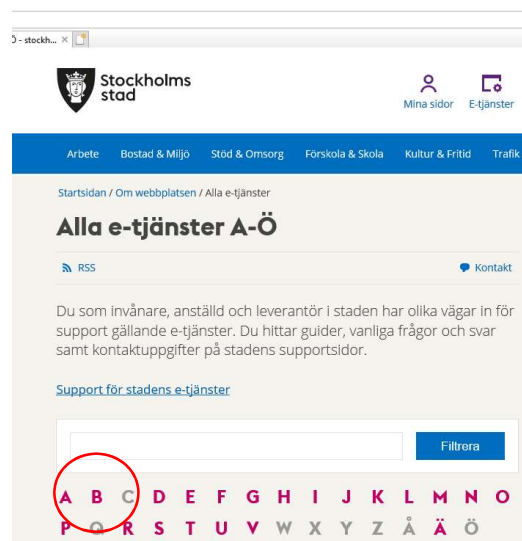

LATHUND
för
Sökning av gamla tomt- och bygghandlingar
i
Stockholms stads arkiv

Omfattar innerstaden och förorter

Sammanställt av
Bengt Persson Trotzig
Sollentuna Släktforskare

2019-09-22

Rev. 0

1. Skriv in
Stockholms stad <ENTER>

2. Klicka på Alla e-tjänster

3. Klicka på B

4. Scrolla ner och välj Bygglov

5. Klicka på Bygg- och plantjänster

6. Nu har du kommit till den aktiva sidan. Men innan du kan använda den måste du logga in med ett Bank-Id