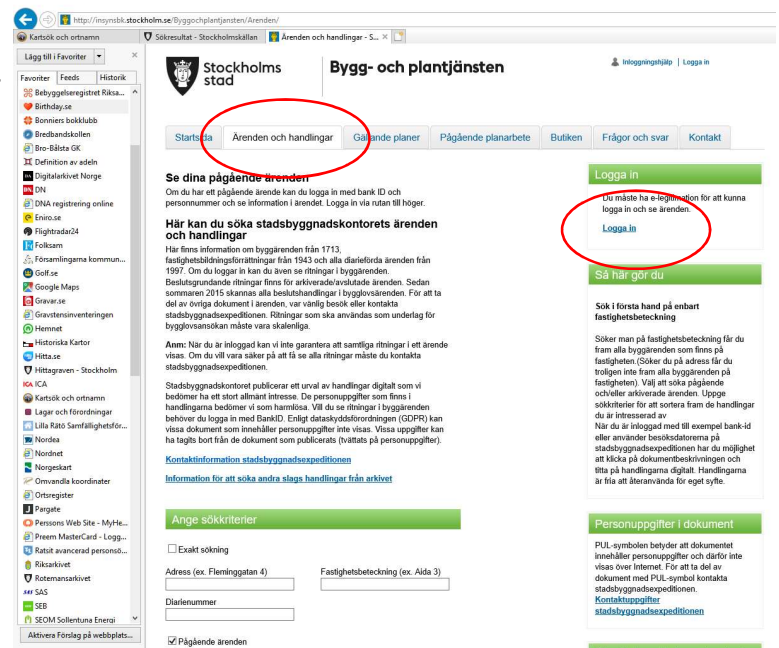

LATHUND
för
Sökning av gamla tomt- och bygghandlingar
i
Stockholms stads arkiv

Omfattar innerstaden och förorter

Sammanställt av
Bengt Persson Trotzig
Sollentuna Släktforskare

2019-09-22

Rev. 0

1. Skriv in
Stockholms stad <ENTER>

2. Klicka på Alla e-tjänster

3. Klicka på B

4. Scrolla ner och välj Bygglov

5. Klicka på Bygg- och plantjänster

6. Nu har du kommit till den aktiva sidan. Men innan du kan använda den måste du logga in med ett Bank-Id

7. Logga in med ett Bank-Id

8. När du är inloggad, välj Ärenden och Handlingar. Skriv in de Sökkriterier du känner till. Sökfälten tillåter wildcards t.ex *

9. När du känner att du hittat det du sökte, logga ut överst på sidan.