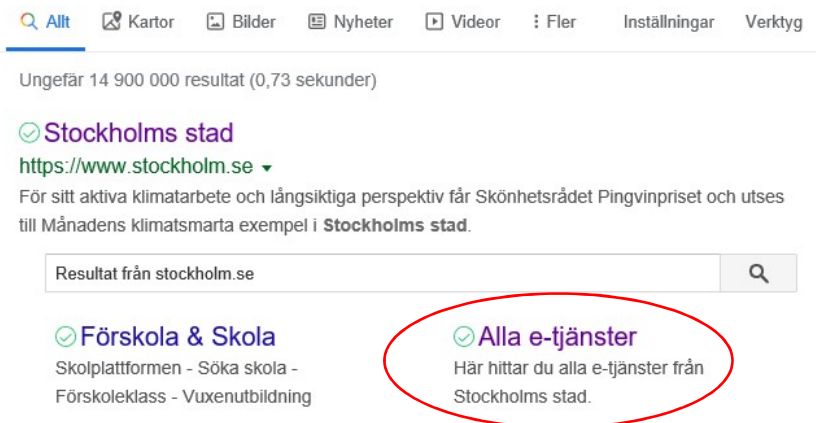

2. Klicka på Alla e-tjänster